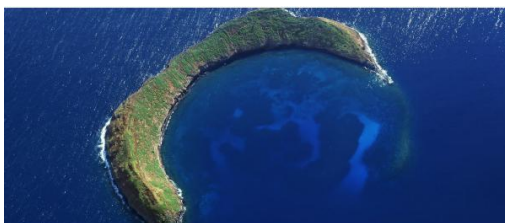

Terms and Conditions:

Hawaii Package Valid from JAN3 - DEC15 2019. Include: Arrival & departure transfer from/to hotel/airport

Breakfast Coupon - Except for Deluxe** (based on local or Chinese meals) Inter Island Air Tickets

Exclude: International Air Tickets

Marrriot Optional Hotel Breakfast: $35/pp per day.

Hotel portrages, meals and tips.

Optional tours are available; please consult agents Surcharge may apply due to high season and etc The itinerary and prices are subject to change without prior notice.

檀香山 → 原居地

Honolulu → Home City

自助式早餐後, 於指定時間乘車往機場, 飛返原居地。(早餐)

At the time specified, we will arrange transfer to the airport and wish you a pleasant home ward flight. (B)

特約旅行社

Your Travel Agent

HDI5

For more information, please refer to the website www.charmingholidays.net